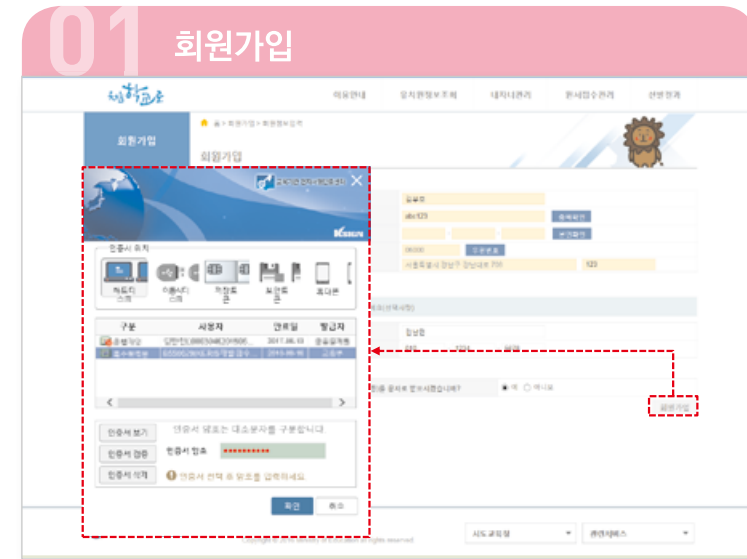

초등학교로 는 편리하고 공정합니다

초등학교로란 유치원 입학 을 원하는 보호자가 시간과 장소의 제한없이 온라인으로 편리하게 유치원에 대한 정보를 검색하여 신청하고, 유치원은 공정하게 선발된 결과를 알려줌으로써 학부모의 불편 해소와 교원의 업무를 덜어주는 입학지원시스템입니다.

초등학교로 운영 개요

유아 17개 시도에 만3세부터 초등학교 취학 전까지의 어린이

- 만 3세 2014. 1. 1. ~ 2014. 12. 31.
- 만 4세 2013. 1. 1. ~ 2013. 12. 31.
- 만 5세 2012. 1. 1. ~ 2012. 12. 31.

※ 조기 입학자(만3세반만 인정) 및 취학유예자는 유치원 방문 접수

우선모집

- 특수교육대상자 • 법정저소득층 가정 자녀 • 국가보훈대상자
- 다자녀·다문화자녀·장애부모가정자녀 등 기타 우선모집 조건은 유치원 및 지역 여건에 따라 해당 유치원장이 정함

※ 우선모집에 선발되어 해당 유치원에 등록한 유아는 일반모집에 지원이 제한됨

유치원 과정

- 교육과정 : 유치원 정규 교육과정
- 방과후 과정 : 교육과정 이후에 운영되는 과정

※ 방과후과정은 교육과정에 선발된 유아 중 방과후과정이 필요한 경우 유치원에서 별도로 진행

유아모집·선발 주요 일정

우선 모집	• 11.01.(수)	유치원입학관리시스템 개통
	• 11.06.(월) ~ 08.(수)	입학원서 접수 및 서류 제출
	• 11.14.(화)	선발 결과 발표
일반 모집	• 11.14.(화) ~ 16.(목)	선발대상자 유치원 등록(보호자)
	• 11.22.(수) ~ 27.(월)	원서접수
	• 11.29.(수) ~ 30.(목)	선발(추첨) 및 결과 발표
※ 선발(추첨) 및 결과 발표일은 시도별로 상이함		
	• 12.01.(금) ~ 07.(목)	선발대상자 유치원 등록(보호자)

※ 시스템에서 검색되지 않는 유치원은 개별 유치원의 모집요강에 따라 해당 유치원을 직접 방문하여 원서를 제출하여야 합니다.

회원가입 및 내자녀 등록

• 보호자는 회원가입 시 본인의 공인인증서와 본인명의 휴대폰 소지 필수